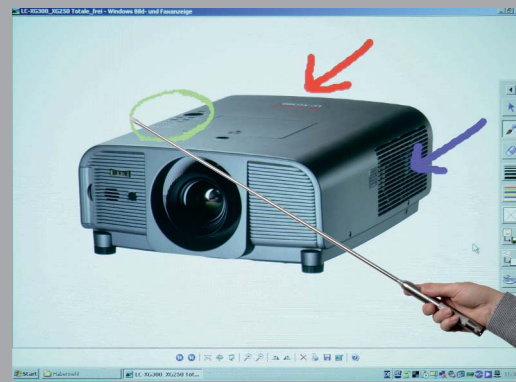

Der LC-XIP2000 ist ein portabler Projektor, der zugleich über die Funktionen eines interaktiven Whiteboards verfügt. Via eines infrarot-gesteuerten Teleskopzeigestabes, der mit einer in den Projektor integrierten Kamera kommuniziert, beeinflussen und gestalten Sie Ihr Projektionsbild in Echtzeit!

Im Klassenzimmer, Hörsaal, Office oder unterwegs – beeindrucken Sie Ihr Präsentationspublikum durch eine unkomplizierte, interaktive Präsentationsgestaltung...

- Integrierte **Whiteboard-Funktion** für eine interaktive Präsentationsgestaltung
- **Extrem-Weitwinkel-Objektiv** für Projektionen mit geringem Projektionsabstand, optimal z.B. für Projektionen in Klassenzimmern
- **Vertikale Keystone-Korrektur** ($\pm 30^\circ$ vertikal)
- **Dynamic-Contrast-Control** und **3D-Kammfilter** für eindrucksvolle Filmerlebnisse
- **HDTV-kompatibel**
- **6 verschiedene Bildeinstellungsmöglichkeiten**
- **Automated-Signal-Detection**
- **Automatische Lüfterregulierung**
- **Ökonomischer ECO-Mode**
- **PC-Monitorausgang** – hier kann z.B. ein Kontrollmonitor angeschlossen werden

Teleskopzeigestab

Zeigestift

www.eiki.de

Modell LC-XIP2000

Projektortyp	Interaktiver XGA-LCD-Video- / Datenprojektor
LCD-Panel-System	3 x 0,63" aktive Poli-Si-TFT-LCD-Panels mit Microlens
Auflösung	XGA (1.024 x 768)
Lichtleistung	2.400 Lumen
Kontrastverhältnis	500 : 1
Gleichmäßigkeit der Ausleuchtung	85%
Projektionslampe	200 Watt
Objektiv	f = 18,6 - 22,3 mm; F = 1,6 - 1,88 mit Conversion-Lens 0,7x man. Zoom / Focus Verhältnis: 1,02 - 1,22 : 1
Bilddiagonale	1,02 - 7,62 m (Empfohlene Bilddiagonale für interaktive Nutzung: 1,27 - 3,81 m)
Keystone-Korrektur	digital: $\pm 30^\circ$ vertikal
Anzahl der Farben	16,7 Mio
Grafikstandard	XGA, VGA, SVGA (SXGA komprimiert)
Videostandard	PAL, PAL-M, PAL-N, SECAM, NTSC, NTSC4.43 HDTV 1080i, 1035i, 720p, 576i/p, 540p und 480i/p kompatibel