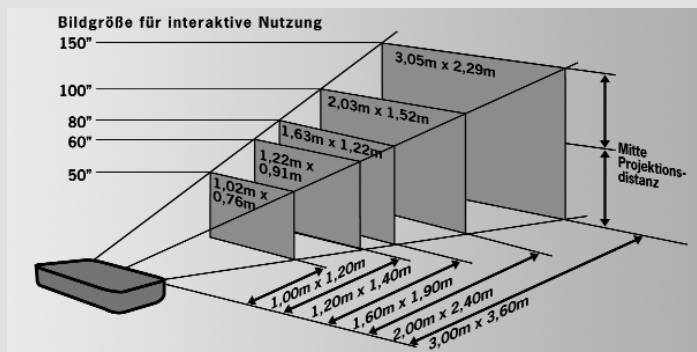

Im Klassenzimmer, Hörsaal, Office oder unterwegs – beeindrucken Sie Ihr Präsentationspublikum durch eine unkomplizierte, interaktive Präsentationsgestaltung...

- Integrierte **Whiteboard-Funktion** für eine interaktive Präsentationsgestaltung
- **Extrem-Weitwinkel-Objektiv** für Projektionen mit geringem Projektionsabstand, optimal z.B. für Projektionen in Klassenzimmern
- **Vertikale Keystone-Korrektur** ($\pm 30^\circ$ vertikal)
- **Dynamic-Contrast-Control** und **3D-Kammfilter** für eindrucksvolle Filmerlebnisse
- **HDTV-kompatibel**
- **6 verschiedene Bildeinstellungsmöglichkeiten**
- **Automated-Signal-Detection**
- **Automatische Lüfterregulierung**
- **Ökonomischer ECO-Mode**
- **PC-Monitorausgang** – hier kann z.B. ein Kontrollmonitor angeschlossen werden

Teleskopzeigestab

Zeigestift

www.eiki.de

Modell LC-XIP2000

Projektortyp	Interaktiver XGA-LCD-Video- / Datenprojektor
LCD-Panel-System	3 x 0,63" aktive Poli-Si-TFT-LCD-Panels mit Microlens
Auflösung	XGA (1.024 x 768)
Lichtleistung	2.400 Lumen
Kontrastverhältnis	500 : 1
Gleichmäßigkeit der Ausleuchtung	85%
Projektionslampe	200 Watt
Objektiv	f = 18,6 - 22,3 mm; F = 1,6 - 1,88 mit Conversion-Lens 0,7x man. Zoom / Focus Verhältnis: 1,02 - 1,22 : 1
Bilddiagonale	1,02 - 7,62 m (Empfohlene Bilddiagonale für interaktive Nutzung: 1,27 - 3,81 m)
Keystone-Korrektur	digital: $\pm 30^\circ$ vertikal
Anzahl der Farben	16,7 Mio
Grafikstandard	XGA, VGA, SVGA (SXGA komprimiert)
Videostandard	PAL, PAL-M, PAL-N, SECAM, NTSC, NTSC4.43 HDTV 1080i, 1035i, 720p, 576i/p, 540p und 480i/p kompatibel