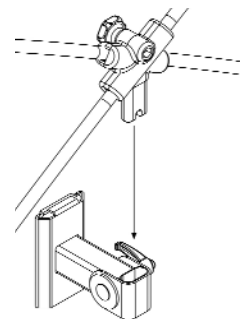

- Schwarze Randverstärkung – 5 cm – für einen sauberen Bildabschluss, die Projektion wirkt kontrastreicher
- Robuste schwarze Nylon-Tasche im Lieferumfang

Bildwandfläche

- Aufprojektion, **Typ D**
- Leuchtdichtefaktor nach DIN 19045, ca. 1,2
- Mattweiß, auf Folienbasis
- Rückseite: grau

Zubehör

Wandhalterung optional
Art.-Nr. 13309

€ 39,-

Halterung für
Wandmontage

Außenmaß ca. B/H in cm inkl. schw. Rand (5 cm)	Diagonale cm/inch	Gewicht ca. in kg	Art.-Nr.	Preis €
Videoformat 4:3				
180 x 135	225/88,6	5,3	13301	245,-
200 x 150	250/98,4	5,8	13302	299,-
240 x 183	302/119	6	13303	398,-
Kinoformat 16:9				
180 x 101	207/81,5	4,8	13306	229,-
200 x 113	230/90,5	5,1	13307	279,-
240 x 140	278/109	6	13308	378,-