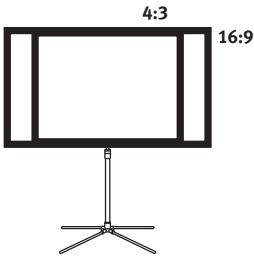

in zwei Formaten
erhältlich:
4:3 und 16:9

Einzigartig: easyfixx comfort – die ideale Lösung für den mobilen Einsatz

Highlights

- Revolutionäre Entwicklung im Bereich der mobilen Bildwände
- Konkurrenzlos leicht: max. 3.000 g
- Ultramobil: kompakte Maße und im Handumdrehen aufgebaut dank eines einfachen Stecksystems
- Perfekte Planlage der Bildwandfläche durch speziellen Spannmechanismus
- Teleskopische Höhenverstellung
- Platz sparend: bei Aufbau, Transport und Lagerung
- 4-Punkt-Standfuß für kleinste Stellfläche und gute Stabilität

- Schwarze Randverstärkung – 5 cm – für einen sauberen Bildabschluss, die Projektion wirkt kontrastreicher
- Robuste schwarze Nylon-Tasche im Lieferumfang

Bildwandfläche

- Aufprojektion, **Typ D**
- Leuchtdichtefaktor nach DIN 19045, ca. 1,2
- Mattweiß, auf Folienbasis
- Rückseite: grau

Zubehör

Wandhalterung optional
Art.-Nr. 13309

€ 39,-

Halterung für
Wandmontage

Außenmaß ca. B/H in cm inkl. schw. Rand (5 cm)	Diagonale cm/inch	Gewicht ca. in kg	Art.-Nr.	Preis €
Videoformat 4:3				
180 x 135	225/88,6	5,3	13301	245,-
200 x 150	250/98,4	5,8	13302	299,-
240 x 183	302/119	6	13303	398,-
Kinoformat 16:9				
180 x 101	207/81,5	4,8	13306	229,-
200 x 113	230/90,5	5,1	13307	279,-
240 x 140	278/109	6	13308	378,-