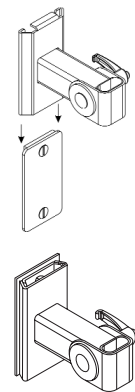

in zwei Formaten
erhältlich:
4:3 und 16:9

Einzigartig: easyfixx comfort – die ideale Lösung für den mobilen Einsatz

Highlights

- Revolutionäre Entwicklung im Bereich der mobilen Bildwände
- Konkurrenzlos leicht: max. 3.000 g
- Ultramobil: kompakte Maße und im Handumdrehen aufgebaut dank eines einfachen Stecksystems
- Perfekte Planlage der Bildwandfläche durch speziellen Spannmechanismus
- Teleskopische Höhenverstellung
- Platz sparend: bei Aufbau, Transport und Lagerung
- 4-Punkt-Standfuß für kleinste Stellfläche und gute Stabilität

- Schwarze Randverstärkung – 5 cm – für einen sauberen Bildabschluss, die Projektion wirkt kontrastreicher
- Robuste schwarze Nylon-Tasche im Lieferumfang

Bildwandfläche

- Aufprojektion, **Typ D**
- Leuchtdichtefaktor nach DIN 19045, ca. 1,2
- Mattweiß, auf Folienbasis
- Rückseite: grau

Zubehör

Wandhalterung optional
Art.-Nr. 13309

€ 39,-

Halterung für
Wandmontage

Außenmaß ca. B/H in cm inkl. schw. Rand (5 cm)	Diagonale cm/inch	Gewicht ca. in kg	Art.-Nr.	Preis €
Videoformat 4:3				
180 x 135	225/88,6	5,3	13301	245,-
200 x 150	250/98,4	5,8	13302	299,-
240 x 183	302/119	6	13303	398,-
Kinoformat 16:9				
180 x 101	207/81,5	4,8	13306	229,-
200 x 113	230/90,5	5,1	13307	279,-
240 x 140	278/109	6	13308	378,-