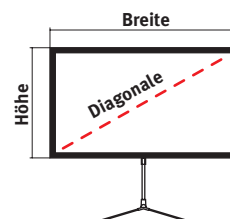

in zwei Formaten
erhältlich:
4:3 und 16:9

Einzigartig: easyfixx comfort – die ideale Lösung für den mobilen Einsatz

Highlights

- Revolutionäre Entwicklung im Bereich der mobilen Bildwände
- Konkurrenzlos leicht: max. 3.000 g
- Ultramobil: kompakte Maße und im Handumdrehen aufgebaut dank eines einfachen Stecksystems
- Perfekte Planlage der Bildwandfläche durch speziellen Spannmechanismus
- Teleskopische Höhenverstellung
- Platz sparend: bei Aufbau, Transport und Lagerung
- 4-Punkt-Standfuß für kleinste Stellfläche und gute Stabilität

- Schwarze Randverstärkung – 5 cm – für einen sauberen Bildabschluss, die Projektion wirkt kontrastreicher
- Robuste schwarze Nylon-Tasche im Lieferumfang

Bildwandfläche

- Aufprojektion, **Typ D**
- Leuchtdichtefaktor nach DIN 19045, ca. 1,2
- Mattweiß, auf Folienbasis
- Rückseite: grau

Zubehör

Wandhalterung optional
Art.-Nr. 13309

€ 39,-

Halterung für
Wandmontage

Außenmaß ca. B/H in cm inkl. schw. Rand (5 cm)	Diagonale cm/inch	Gewicht ca. in kg	Art.-Nr.	Preis €
Videoformat 4:3				
180 x 135	225/88,6	5,3	13301	245,-
200 x 150	250/98,4	5,8	13302	299,-
240 x 183	302/119	6	13303	398,-
Kinoformat 16:9				
180 x 101	207/81,5	4,8	13306	229,-
200 x 113	230/90,5	5,1	13307	279,-
240 x 140	278/109	6	13308	378,-